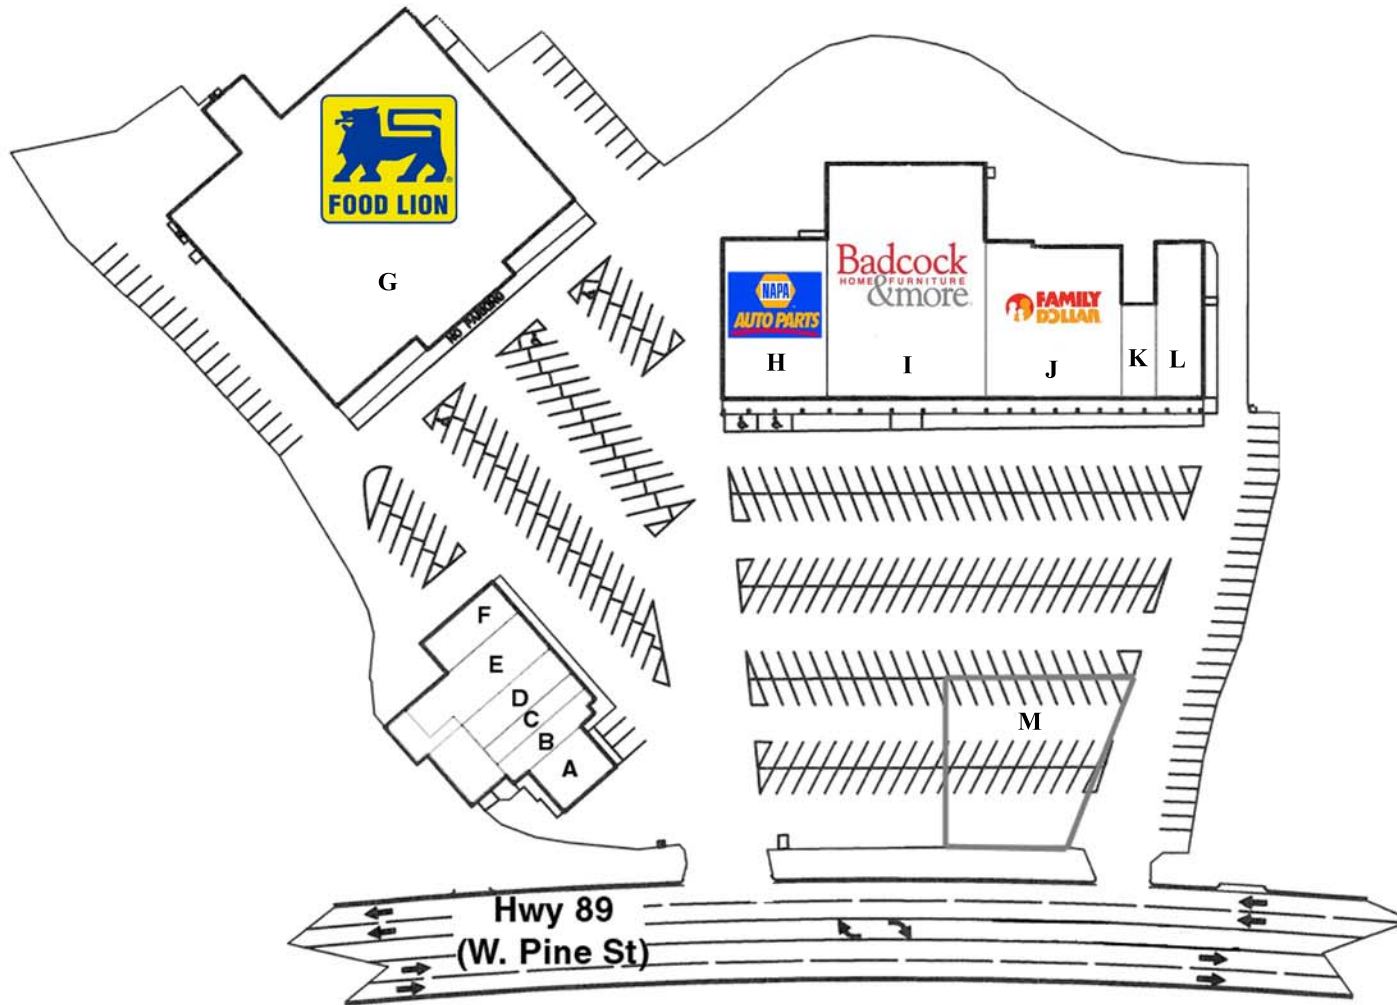

# SURRY PLAZA SHOPPING CENTER

- A. SHATTER'S CAFE
- B.. AVAILABLE 1,094 SF**
- C.. SALON WET
- D. TAX PLUS
- E. AVAILABLE 3,038 SF**
- F. SECURITY FINANCE
- G. FOOD LION
- H. NAPA AUTO PARTS
- I. BADCOCK FURNITURE
- J. FAMILY DOLLAR
- K. AVAILABLE 1,200 SF**
- L. US POSTAL SERVICE
- M. AVAILABLE PARCEL**